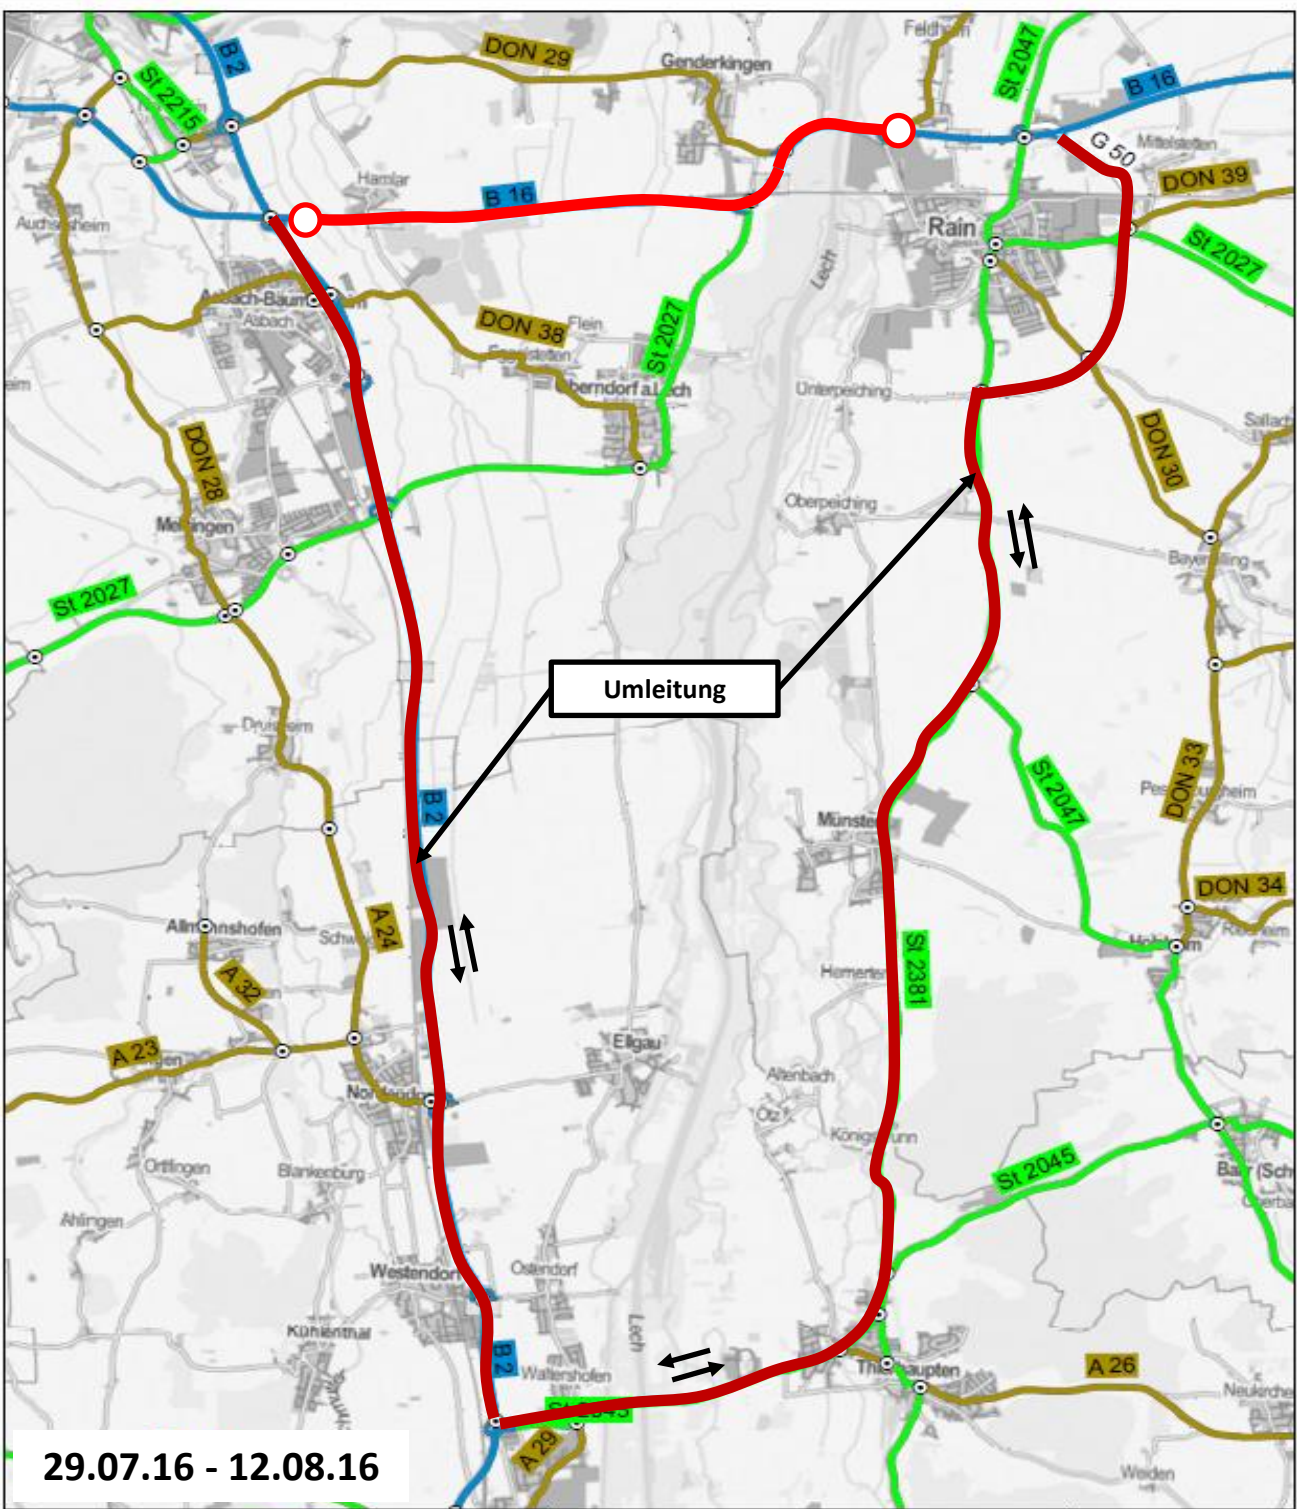

Umleitung

11.07.16 - 29.07.16

BAYSIS Bayerisches
Straßeninformationssystem
Intranet: <http://baysis.byon.de>
Internet: www.baysis.bayern.de

Datenquelle Geobasisdaten:
© Bayerische Vermessungsverwaltung (www.geodaten.bayern.de)

Datenauszug

Erstellt für Maßstab: 1:75.000
Erstellungsdatum 25.05.2016

Umleitung

29.07.16 - 12.08.16

Bayerisches
Straßeninformationssystem
Intranet: <http://baysis.byon.de>
Internet: www.baysis.bayern.de

Datenquelle Geobasisdaten:
© Bayerische Vermessungsverwaltung (www.geodaten.bayern.de)

Datenauszug

Erstellt für Maßstab: 1:75.000
Erstellungsdatum 25.05.2016